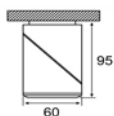

FOCOS DE SUPERFÍCIE

FOCO SUPERFÍCIE ORIENTABLE

REF.	ACABADO	PRECIO
L17013/1BM	BLANCO MATE	49,40 €
L17013/1C	CROMO	68,40 €
L17013/1CS	NIQUEL SATINADO	68,40 €
L17013/1CU	CUERO	68,40 €
L17013/1GP	PLATA PINTURA	49,40 €
L17013/1WE	WENGE	55,40 €

PRECIO NETO DE LÁMPARA LED DE 5W 3000K Y 130° DE ABERTURA, CONSULTAR CON FÁBRICA.
NOTA: NO TODAS LAS LÁMPARAS QUE EXISTEN EN EL MERCADO SE ADAPTAN A ESTE PRODUCTO.

FOCO SUPERFÍCIE ORIENTABLE