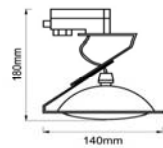

ACCESORIOS CARRIL

REF.	TIPO	ACABADO	PRECIO
20202/C1	CARRIL DE 1 METRO (CON TAPA Y CONECTOR)	BLANCO MATE	46,00 €
20202/C2	CARRIL DE 2 METROS (CON TAPA Y CONECTOR)	BLANCO MATE	84,70 €
20202/R	CONECTOR A RED	BLANCO MATE	8,00 €
20202/T	TAPA	BLANCO MATE	2,30 €
20202/L	CONECTOR "L" PARA 2 CARRILES	BLANCO MATE	10,60 €
20202/E	CONECTOR INTERNO	BLANCO MATE	7,30 €