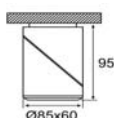

REF.	ACABADO	PRECIO
L17014/1BM	BLANCO MATE	49,40 €
L17014/1C	CROMO	68,40 €
L17014/1CS	NIQUEL SATINADO	68,40 €
L17014/1CU	CUERO	68,40 €
L17014/1GP	PLATA PINTURA	49,40 €
L17014/1WE	WENGE	55,40 €

PRECIO NETO DE LÁMPARA LED DE 5W 3000K Y 130° DE ABERTURA, CONSULTAR CON FÁBRICA.
NOTA: NO TODAS LAS LÁMPARAS QUE EXISTEN EN EL MERCADO SE ADAPTAN A ESTE PRODUCTO.

BASE DE 2 FOCOS

REF.	ACABADO BASE	ACABADO FOCO	PRECIO
L17013/2 L17014/2	PLATA PINTURA / BLANCO MATE	CROMO	156,80 €
		NIQUEL SATINADO	156,80 €
		CUERO	156,80 €
		PLATA PINTURA	118,80 €
		BLANCO MATE	118,80 €
		WENGUE	130,80 €
	NIQUEL SATINADO	CROMO	164,80 €
		NIQUEL SATINADO	164,80 €
		CUERO	164,80 €
		PLATA PINTURA	126,80 €
		WENGUE	138,80 €

PRECIO NETO DE LÁMPARA LED DE 5W 3000K Y 130° DE ABERTURA, CONSULTAR CON FÁBRICA.
NOTA: NO TODAS LAS LÁMPARAS QUE EXISTEN EN EL MERCADO SE ADAPTAN A ESTE PRODUCTO.

BASE DE 3 FOCOS

REF.	ACABADO BASE	ACABADO FOCO	PRECIO
L17013/3 L17014/3	PLATA PINTURA / BLANCO MATE	CROMO	227,20 €
		NIQUEL SATINADO	227,20 €
		CUERO	227,20 €
		PLATA PINTURA	171,20 €
		BLANCO MATE	171,20 €
		WENGUE	189,20 €
	NIQUEL SATINADO	CROMO	239,20 €
		NIQUEL SATINADO	239,20 €
		CUERO	239,20 €
		PLATA PINTURA	183,20 €
		WENGUE	201,20 €

PRECIO NETO DE LÁMPARA LED DE 5W 3000K Y 130° DE ABERTURA, CONSULTAR CON FÁBRICA.
NOTA: NO TODAS LAS LÁMPARAS QUE EXISTEN EN EL MERCADO SE ADAPTAN A ESTE PRODUCTO.