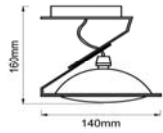

REF.	ACABADO FOCO Y BASE	PRECIO
20200	BLANCO MATE	106,00 €
	NEGRO MATE	106,00 €
	PLATA	106,00 €

FOCO CARRIL ORIENTABLE / BASCULANTE