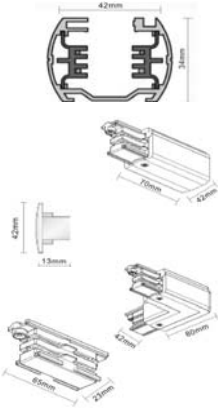

REF.	TIPO	ACABADO	PRECIO
20202/C1	CARRIL DE 1 METRO (CON TAPA Y CONECTOR)	BLANCO MATE	46,00 €
20202/C2	CARRIL DE 2 METROS (CON TAPA Y CONECTOR)	BLANCO MATE	84,70 €
20202/R	CONECTOR A RED	BLANCO MATE	8,00 €
20202/T	TAPA	BLANCO MATE	2,30 €
20202/L	CONECTOR "L" PARA 2 CARRILES	BLANCO MATE	10,60 €
20202/E	CONECTOR INTERNO	BLANCO MATE	7,30 €